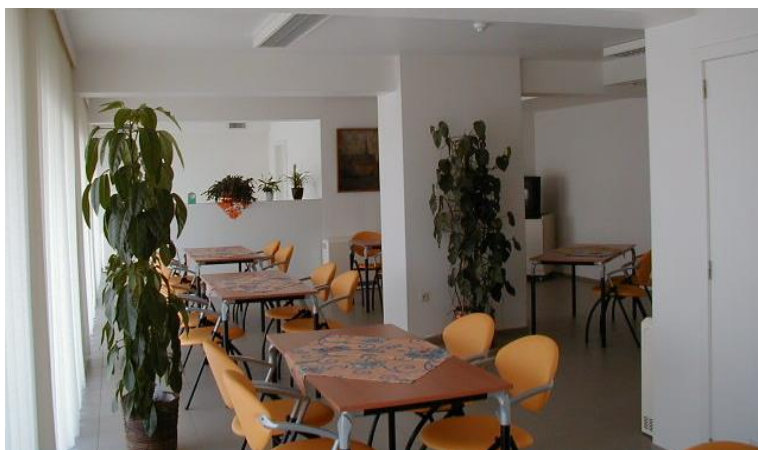

Residentie Zilverschoon

Beversesteenweg 51

8800 Roeselare

Serviceflats in Vlaanderen
West-Vlaanderen

OCMW Roeselare

Gasthuisstraat 10

8800 Roeselare

T 051 23 66 50