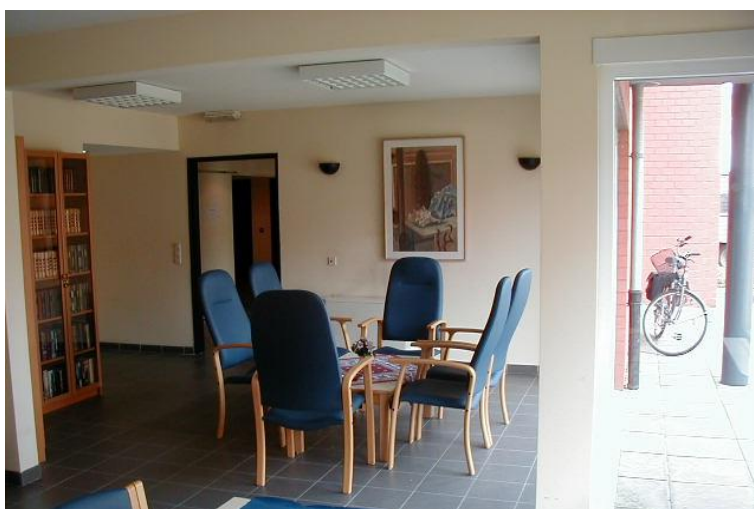

## 't Lam

Polderstraat 1

2070 Zwijndrecht

---

Serviceflats in Vlaanderen  
**Antwerpen**